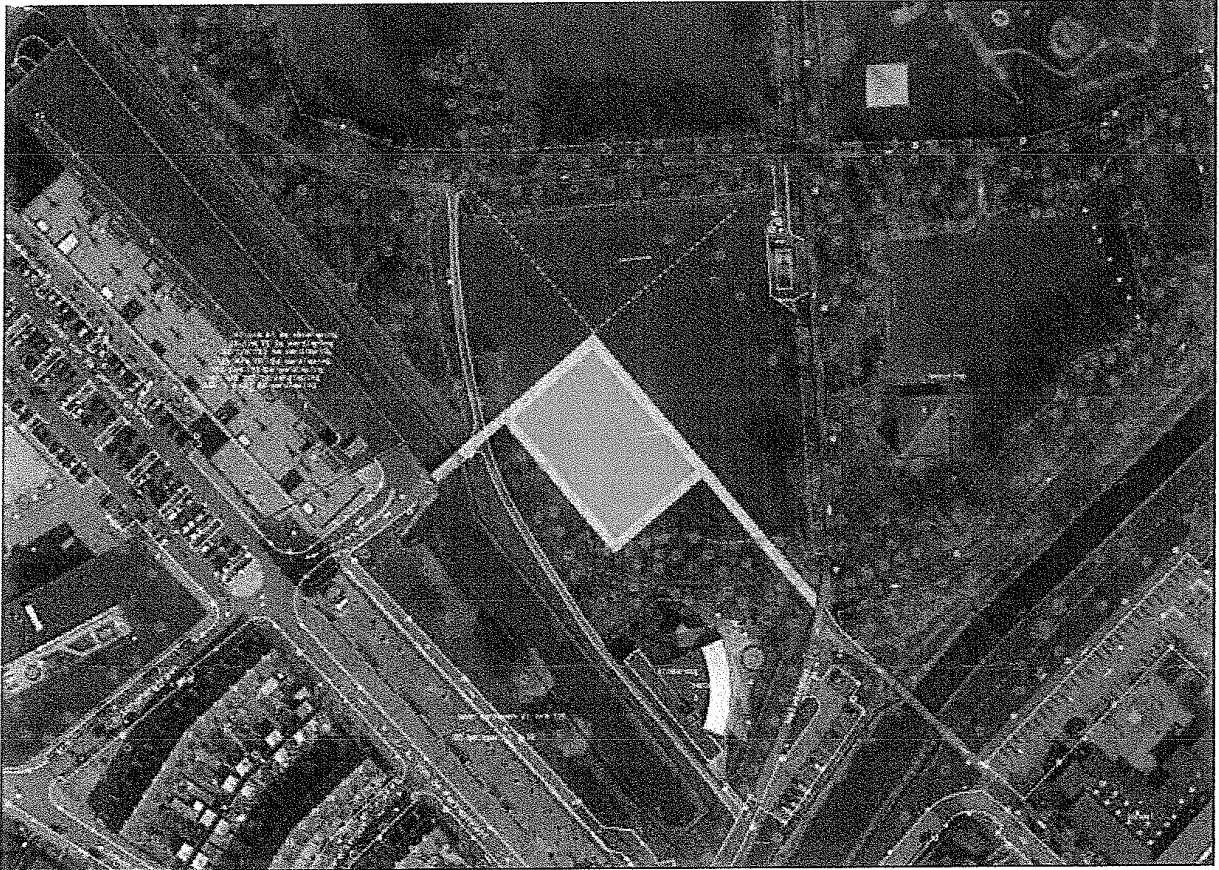

## Locatie Cruyff Court Middelburg bekend

Het voetbalveldje is voorzien in het zuidelijke deel van het Meiveldpark nabij de skatebaan. De situering is zo dat vanuit het Palet en vanuit de Stadhouderslaan het Court goed bereikbaar is. Op de luchtfoto is aangegeven hoe het veld wordt ingepast.

Samen met het sportbuurtwerk en de Stichting Arduin zal een mogelijke gebruikersgroep worden benaderd om tot uitwerking van het plan te komen en afspraken te maken over gebruik en beheer. Het streven is het Cruyff Court deze zomer aan te leggen en in september feestelijk te openen.